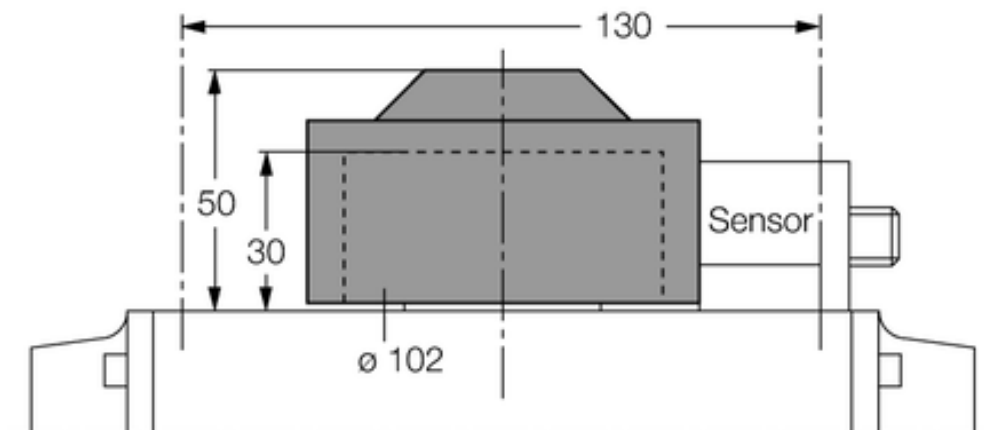

## Element montażowy BTS-DSC26-EB3 - Turck

Numer artykułu SKU:  
**OC-TURCK038584**

Numer artykułu producenta:  
-----

Czas wysyłki: Do 2-3 dni

**TURCK**

## OPIS PRODUKTU

|                     |                        |
|---------------------|------------------------|
| Typ akcesoriów      | Napęd (krążek)         |
| Do użytku z         | Czujniki podwójne      |
| Wymiary konstrukcji | 50 mm                  |
| Średnica obudowy    | Ø 102 mm               |
| Materiał obudowy    | Tworzywo sztuczne, PA6 |