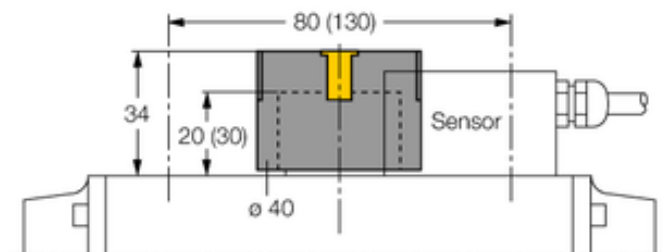

## Element montażowy BTS-DSU35-EB1 - Turck

Numer artykułu SKU:  
**OC-TURCK038585**

Numer artykułu producenta:  
-----

Czas wysyłki: Do 2-3 dni

**TURCK**

## OPIS PRODUKTU

Typ akcesoriów	Napęd (krążek)
Do użytku z	Czujniki podwójne
Wymiary konstrukcji	36 mm
Średnica obudowy	Ø 40 mm
Materiał obudowy	Tworzywo sztuczne, PP-GF30