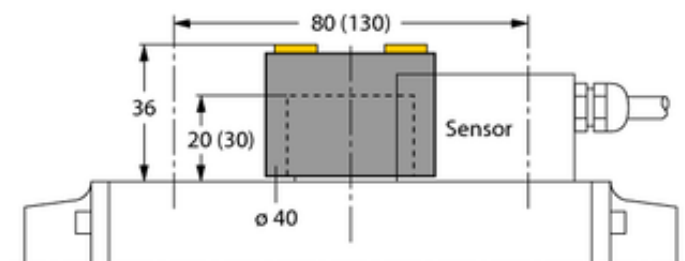

## Element montażowy BTS-DSU35-EU1 - Turck

**Numer artykułu SKU:  
OC-TURCK038587**

Numer artykułu producenta:  
-----

Czas wysyłki: Do 2-3 dni

**TURCK**

## OPIS PRODUKTU

Typ akcesoriów	Napęd (krążek)
Do użytku z	Czujniki podwójne
Wymiary konstrukcji	36 mm
Średnica obudowy	Ø 40 mm
Materiał obudowy	Metal, AL, Anodyzowane