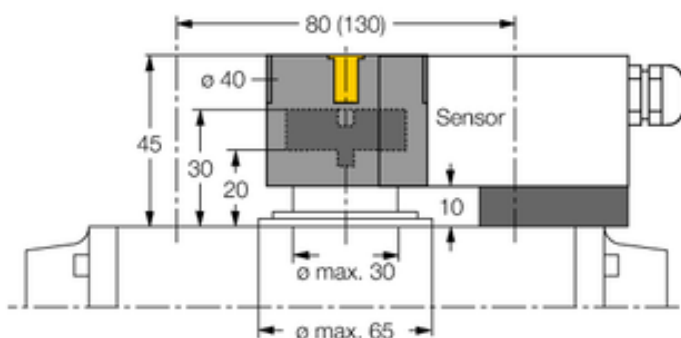

Element montażowy BTS-DSU35-Z01 - Turck

Numer artykułu SKU:
OC-TURCK038589

Numer artykułu producenta:

Czas wysyłki: Natychmiast

TURCK

OPIS PRODUKTU

Typ akcesoriów Zestaw montażowy
Do użytku z Czujniki podwójne
Materiał obudowy Tworzywo sztuczne, POM

DANE TECHNICZNE

Nr kat.

OC-TURCK038589