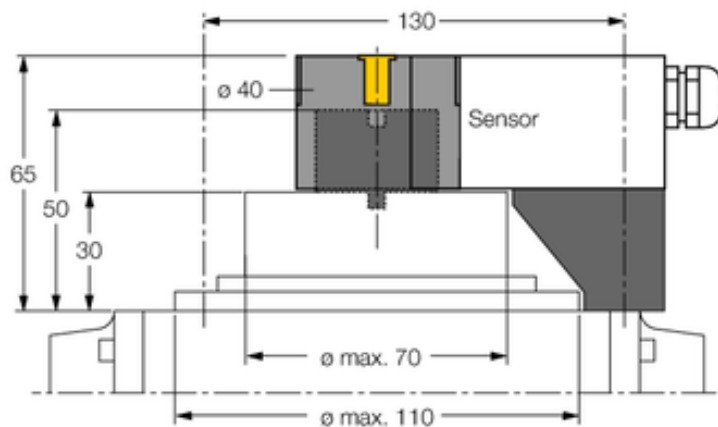

## Element montażowy BTS-DSU35-Z03 - Turck

Numer artykułu SKU:  
**OC-TURCK038591**

Numer artykułu producenta:  
-----

Czas wysyłki: Do 2-3 dni

**TURCK**

## OPIS PRODUKTU

Typ akcesoriów    Zestaw montażowy  
Do użytku z        Czujniki podwójne  
Materiał obudowy Tworzywo sztuczne, PP-GF30