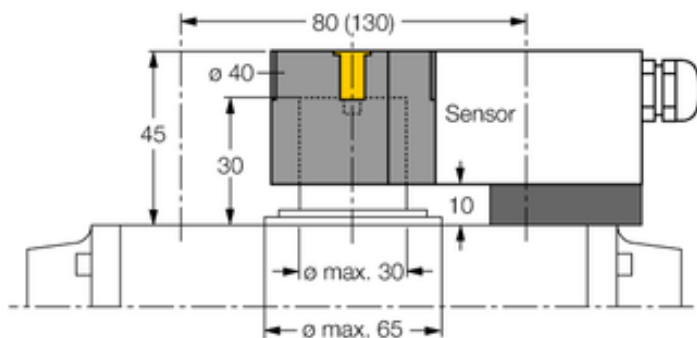

Element montażowy BTS-DSU35-Z04 - Turck

Numer artykułu SKU:
OC-TURCK038606

Numer artykułu producenta:

Tylko na zamówienie

TURCK

OPIS PRODUKTU

Typ akcesoriów Zestaw montażowy
Do użytku z Czujniki podwójne
Materiał obudowy Tworzywo sztuczne, POM