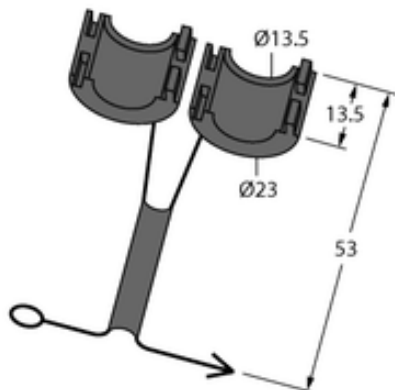

Element montażowy SC-M12/3GD - Turck

Numer artykułu SKU:
OC-TURCK038622

Numer artykułu producenta:

Czas wysyłki: Do 2-3 dni

TURCK

OPIS PRODUKTU

DANE TECHNICZNE

Nr kat.