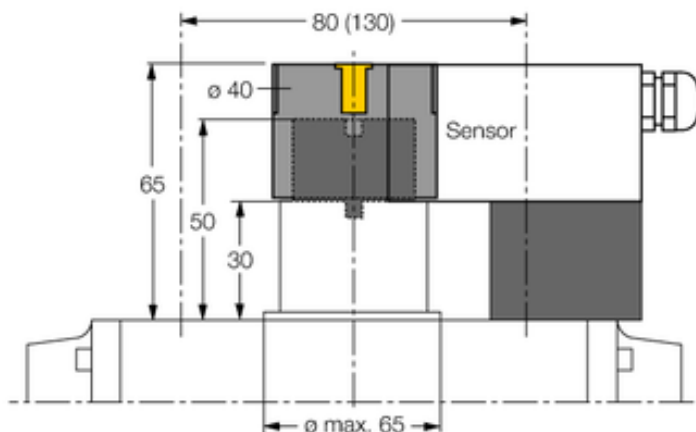

Element montażowy BTS-DSU35-Z06 - Turck

Numer artykułu SKU:
OC-TURCK038625

Numer artykułu producenta:

Czas wysyłki: Do 2-3 dni

TURCK

OPIS PRODUKTU

Typ akcesoriów Zestaw montażowy
Do użytku z Czujniki podwójne
Materiał obudowy Tworzywo sztuczne, PP-GF30