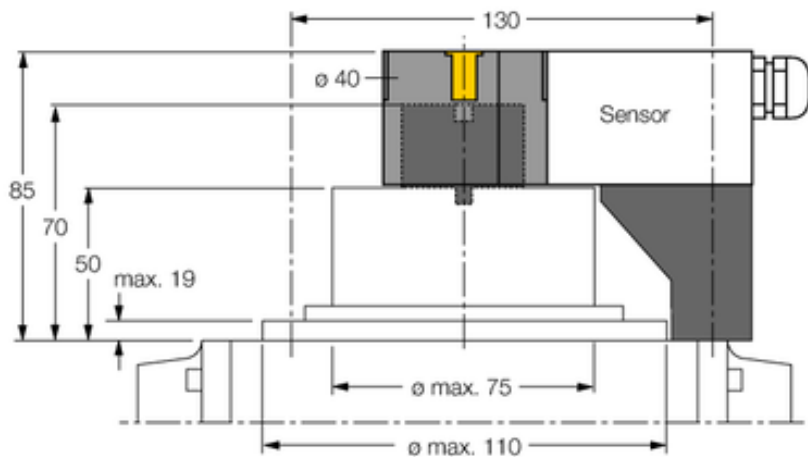

## Element montażowy BTS-DSU35-Z07 - Turck

Numer artykułu SKU:  
**OC-TURCK038626**

Numer artykułu producenta:  
-----

Czas wysyłki: Do 2-3 dni

**TURCK**

## OPIS PRODUKTU

Typ akcesoriów    Zestaw montażowy  
Do użytku z        Czujniki podwójne  
Materiał obudowy Tworzywo sztuczne, PP-GF30