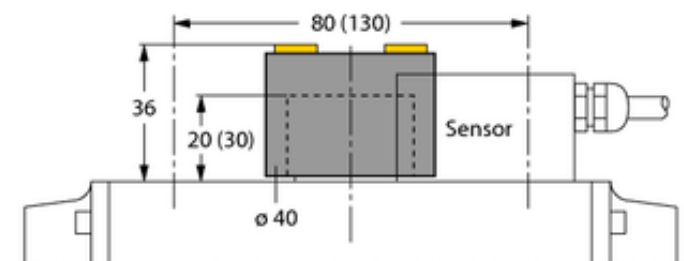

Element montażowy BTS-DSU35-EU2 - Turck

Numer artykułu SKU:
OC-TURCK038649

Numer artykułu producenta:

Czas wysyłki: Do 2-3 dni

TURCK

OPIS PRODUKTU

Typ akcesoriów	Napęd (krążek)
Do użytku z	Czujniki podwójne
Wymiary konstrukcji	36 mm
Średnica obudowy	Ø 40 mm
Materiał obudowy	Metal, AL, Twardo anodyzowane