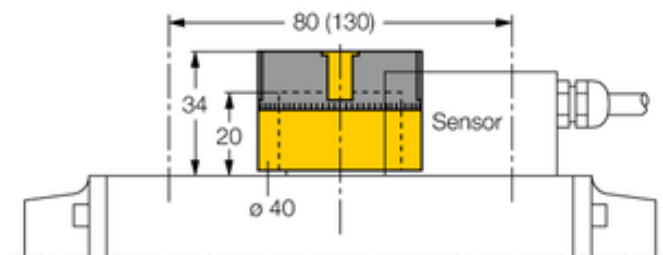

Element montażowy BTS-DSU35-EBE1-2 - Turck

Numer artykułu SKU:
OC-TURCK038660

Numer artykułu producenta:

Tylko na zamówienie

TURCK

OPIS PRODUKTU

Typ akcesoriów	Napęd (krążek)
Do użytku z	Czujniki podwójne
Wymiary konstrukcji	36 mm
Średnica obudowy	Ø 40 mm
Materiał obudowy	Tworzywo sztuczne, PP-GF30