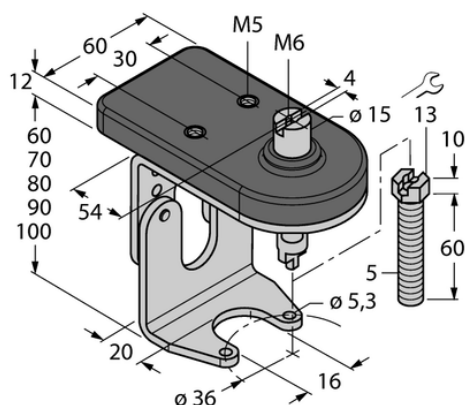

Element montażowy BTS-DSU35-ZF03-M5 - Turck

**Numer artykułu SKU:
OC-TURCK038736**

Numer artykułu producenta:

Tylko na zamówienie

TURCK

OPIS PRODUKTU

Typ akcesoriów	Zestaw montażowy do zaworów ręcznych
Do użytku z	Czujniki podwójne
Wymiary konstrukcji	104 × 60 × 92 mm
Materiał obudowy	Tworzywo sztuczne, 1.4301 (AISI 304)/Vestamid

DANE TECHNICZNE

Nr kat.

OC-TURCK038736