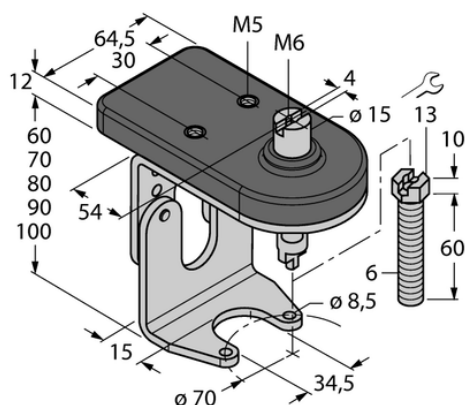

Element montażowy BTS-DSU35-ZF07-M6 - Turck

**Numer artykułu SKU:
OC-TURCK038742**

Numer artykułu producenta:

Tylko na zamówienie

TURCK

OPIS PRODUKTU

Typ akcesoriów	Zestaw montażowy do zaworów ręcznych
Do użytku z	Czujniki podwójne
Wymiary konstrukcji	104 × 60 × 92 mm
Materiał obudowy	Tworzywo sztuczne, 1.4301 (AISI 304)/Vestamid

DANE TECHNICZNE

Nr kat.

OC-TURCK038742