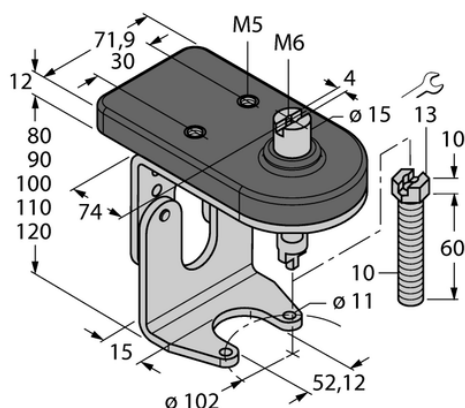

Element montażowy BTS-DSU35-ZF10-M10 - Turck

**Numer artykułu SKU:
OC-TURCK038745**

Numer artykułu producenta:

Tylko na zamówienie

TURCK

OPIS PRODUKTU

Typ akcesoriów	Zestaw montażowy do zaworów ręcznych
Do użytku z	Czujniki podwójne
Wymiary konstrukcji	104 × 60 × 112 mm
Materiał obudowy	Tworzywo sztuczne, 1.4301 (AISI 304)/Vestamid

DANE TECHNICZNE

Nr kat.

OC-TURCK038745