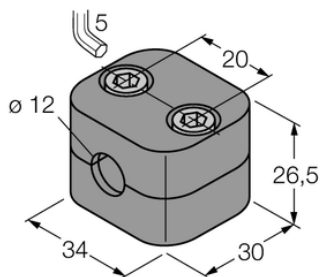

## Element montażowy BSS-12 - Turck

**Numer artykułu SKU:  
OC-TURCK038764**

Numer artykułu producenta:  
-----

**Czas wysyłki: Do 2-3 dni**

**TURCK**

## OPIS PRODUKTU

Typ akcesoriów	Uchwyt do podwieszania
Do użytku z	Czujniki indukcyjne Czujniki cylindryczne
Wymiary konstrukcji	30 × 34 × 26.5 mm
Średnica obudowy	Ø 12 mm
Materiał obudowy	Tworzywo sztuczne, PP, Zielony