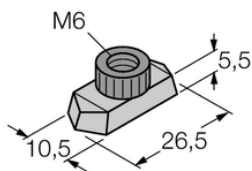

Element montażowy BSS-TSM 2 pcs - Turck

**Numer artykułu SKU:
OC-TURCK038766**

Numer artykułu producenta:

Czas wysyłki: Do 2-3 dni

TURCK

OPIS PRODUKTU

Typ akcesoriów	Akcesoria do wsporników montażowych
Do użytku z	Czujniki indukcyjne Czujniki prostokątne, Głowice odczytująco-zapisujące
Wymiary konstrukcji	26.5 × 10.5 mm
Materiał obudowy	Metal