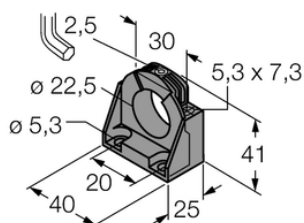

Element montażowy BS4-CK40 - Turck

Numer artykułu SKU:
OC-TURCK040540

Numer artykułu producenta:

Czas wysyłki: Do 2-3 dni

TURCK

OPIS PRODUKTU

Typ akcesoriów	Uchwyt do podwieszania
Do użytku z	Czujniki prostokątne
Wymiary konstrukcji	25 × 40 × 41 mm
Materiał obudowy	Tworzywo sztuczne, PA66+PA6I/6T, MH, 14-140, GF40