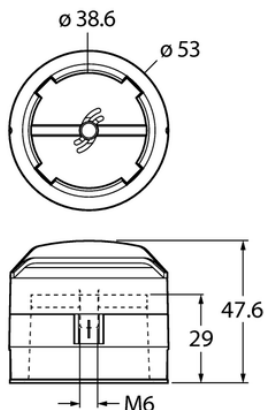

Element montażowy BTS-DSC26-EB20 - Turck

Numer artykułu SKU:
OC-TURCK043927

Numer artykułu producenta:

Czas wysyłki: Do 2-3 dni

TURCK

OPIS PRODUKTU

Typ akcesoriów	Napęd (krążek)
Do użytku z	Czujniki podwójne
Wymiary konstrukcji	47.6 mm
Średnica obudowy	Ø 53 mm
Materiał obudowy	Tworzywo sztuczne, PA6

DANE TECHNICZNE

Nr kat.

OC-TURCK043927