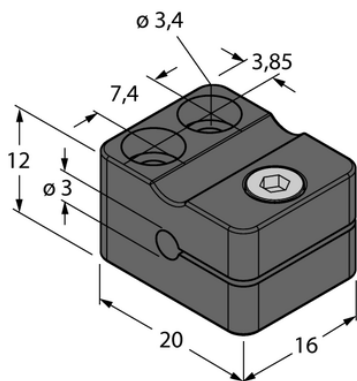

## Element montażowy MBS30 - Turck

**Numer artykułu SKU:  
OC-TURCK040552**

Numer artykułu producenta:  
-----

Czas wysyłki: Do 2-3 dni

**TURCK**

## OPIS PRODUKTU

Typ akcesoriów	Uchwyt do podwieszania
Do użytku z	Czujniki indukcyjne Czujniki cylindryczne
Wymiary konstrukcji	16 × 20 × 12 mm
Średnica obudowy	Ø 3 mm
Materiał obudowy	Tworzywo sztuczne, PA6