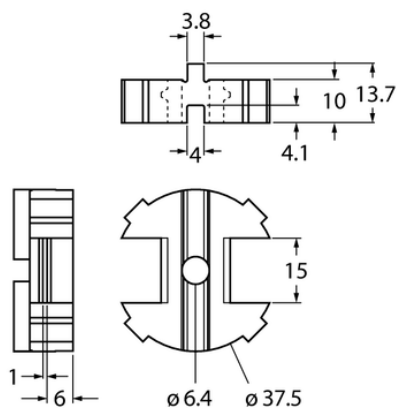

Element montażowy BTS-DSC26-UR10 - Turck

Numer artykułu SKU:
OC-TURCK043928

Numer artykułu producenta:

Czas wysyłki: Do 2-3 dni

TURCK

OPIS PRODUKTU

Typ akcesoriów	Element dystansowy
Do użytku z	Czujniki podwójne
Wymiary konstrukcji	13.7 mm
Średnica obudowy	Ø 37.5 mm
Materiał obudowy	Tworzywo sztuczne, PA6, Czarny

DANE TECHNICZNE

Nr kat.

OC-TURCK043928