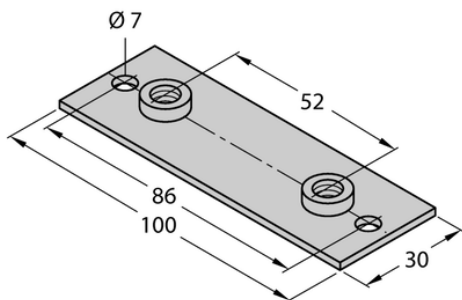

Element montażowy BSS-SPV5 - Turck

**Numer artykułu SKU:
OC-TURCK038767**

Numer artykułu producenta:

Czas wysyłki: Do 2-3 dni

TURCK

OPIS PRODUKTU

Typ akcesoriów	Akcesoria do wsporników montażowych
Do użytku z	Czujniki indukcyjne Czujniki prostokątne, Głowice odczytująco-zapisujące
Wymiary konstrukcji	30 × 100 mm
Materiał obudowy	Metal, ST 37