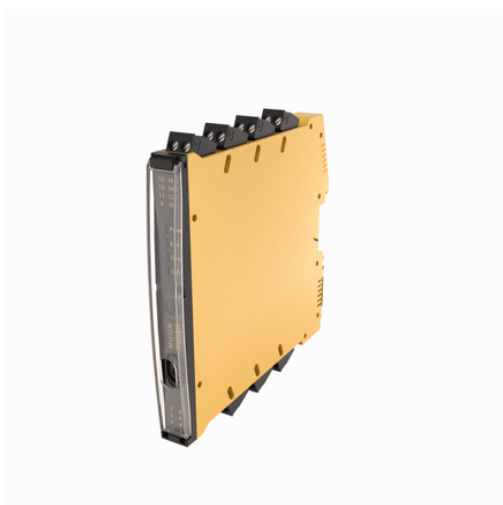

## Osłona szafki IM12-CCM03-MTIS-3T-IOLC-PR/24V/CC - Turck

**Numer artykułu SKU:  
OC-TURCK040959**

Numer artykułu producenta:  
-----

Tylko na zamówienie

**TURCK**

### OPIS PRODUKTU

Typ urządzenia	Osłona szafki
Wersja Ex	nie
Napięcie nominalne	Mostek zasilania 24 V DC
Wyjście dwustanowe	Wyjście tranzystorowe
Połączenie elektryczne	Zdemowalne zaciski sprężynowe, 2-stykowe
Stopień ochrony	IP20
Rodzina produktów	IM(X)12