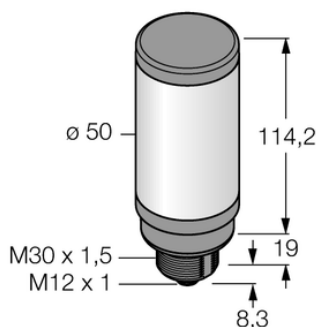

Oświetlenie sygnalizacyjne LED CL50GRYPQ - Turck

**Numer artykułu SKU:
OC-TURCK004069**

Numer artykułu producenta:

Czas wysyłki: Do 2-3 dni

TURCK

OPIS PRODUKTU

Funkcja	Kolumna świetlna
Rodzaj światła	zielony, czerwony, żółty
Liczba kolorów/segmentów	3
Możliwość ściemnienia	Nie
Kaskadowe	Nie
Połączenie elektryczne	Złącze, M12 × 1
Materiał obudowy	Tworzywo sztuczne, ABS/poliwęglan, Czarny
Window material	Poliwęglan, rozproszone
Temperatura pracy	-40...+50 °C
Stopień ochrony	IP67

DANE TECHNICZNE

Nr kat.

OC-TURCK004069