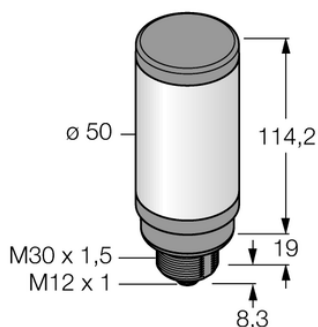

Oświetlenie sygnalizacyjne LED CL50GRBPQ - Turck

**Numer artykułu SKU:
OC-TURCK004218**

Numer artykułu producenta:

Tylko na zamówienie

TURCK

OPIS PRODUKTU

| | |
|--------------------------|---|
| Funkcja | Kolumna świetlna |
| Rodzaj światła | zielony, czerwony, niebieski |
| Liczba kolorów/segmentów | 3 |
| Możliwość ściemnienia | Nie |
| Kaskadowe | Nie |
| Połączenie elektryczne | Złącze, M12 × 1 |
| Materiał obudowy | Tworzywo sztuczne, ABS/poliwęglan, Czarny |
| Window material | Poliwęglan, rozproszone |
| Temperatura pracy | -40...+50 °C |
| Stopień ochrony | IP67 |

DANE TECHNICZNE

Nr kat.

OC-TURCK004218