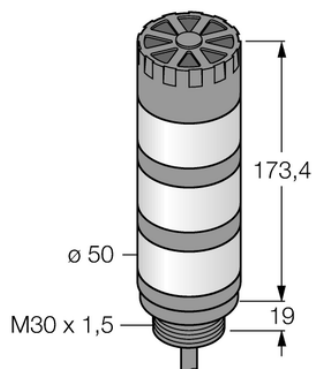

Oświetlenie sygnalizacyjne LED TL50GRYA - Turck

**Numer artykułu SKU:
OC-TURCK004244**

Numer artykułu producenta:

Tylko na zamówienie

TURCK

OPIS PRODUKTU

Funkcja	Kolumna świetlna
Rodzaj światła	zielony, żółty, czerwony
Liczba kolorów/segmentów	3
Sygnał dźwiękowy	Ton stały
Głośność	92 dB
Możliwość ściemnienia	Nie
Kaskadowe	Nie
Połączenie elektryczne	Kabel
Długość kabla	2.0 m
Materiał obudowy	Tworzywo sztuczne, ABS, Czarny
Window material	Poliwęglan, rozproszone
Temperatura pracy	-20...+50 °C
Stopień ochrony	IP50

DANE TECHNICZNE

Nr kat.

OC-TURCK004244