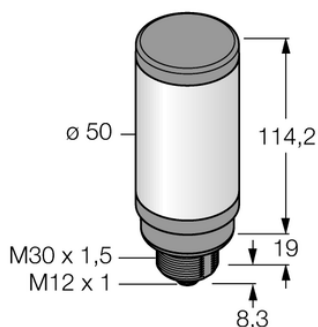

Oświetlenie sygnalizacyjne LED CL50BXXPQ - Turck

**Numer artykułu SKU:
OC-TURCK004311**

Numer artykułu producenta:

Tylko na zamówienie

TURCK

OPIS PRODUKTU

Funkcja	Kolumna świetlna
Rodzaj światła	niebieski
Liczba kolorów/segmentów	1
Możliwość ściemnienia	Nie
Kaskadowe	Nie
Połączenie elektryczne	Złącze, M12 × 1
Materiał obudowy	Tworzywo sztuczne, ABS/poliwęglan, Czarny
Window material	Poliwęglan, rozproszone
Temperatura pracy	-40...+50 °C
Stopień ochrony	IP67

DANE TECHNICZNE

Nr kat.

OC-TURCK004311