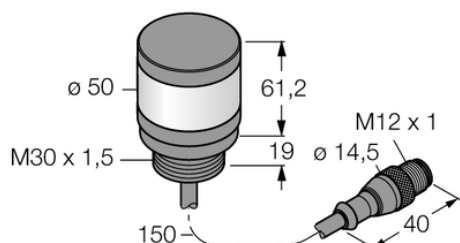

Oświetlenie sygnalizacyjne LED TL50HRQP - Turck

**Numer artykułu SKU:
OC-TURCK004625**

Numer artykułu producenta:

Tylko na zamówienie

TURCK

OPIS PRODUKTU

Funkcja	Kolumna świetlna
Rodzaj światła	czerwony
Liczba kolorów/segmentów	1
Możliwość ściemnienia	Nie
Kaskadowe	Nie
Połączenie elektryczne	Kabel ze złączem, M12 × 1
Długość kabla	0.150 m
Materiał obudowy	Tworzywo sztuczne, ABS, Czarny
Window material	Poliwęglan, rozproszone
Temperatura pracy	-40...+50 °C
Stopień ochrony	IP67