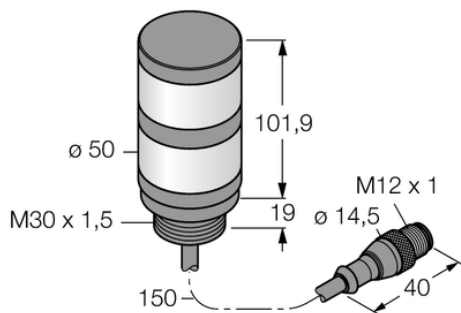

Oświetlenie sygnalizacyjne LED TL50BRQP - Turck

**Numer artykułu SKU:
OC-TURCK004800**

Numer artykułu producenta:

Tylko na zamówienie

TURCK

OPIS PRODUKTU

Funkcja	Kolumna świetlna
Rodzaj światła	czerwony, niebieski
Liczba kolorów/segmentów	2
Możliwość ściemnienia	Nie
Kaskadowe	Nie
Połączenie elektryczne	Kabel ze złączem, M12 × 1
Długość kabla	0.150 m
Materiał obudowy	Tworzywo sztuczne, ABS, Czarny
Window material	Poliwęglan, rozproszone
Temperatura pracy	-40...+50 °C
Stopień ochrony	IP67

DANE TECHNICZNE

Nr kat.

OC-TURCK004800