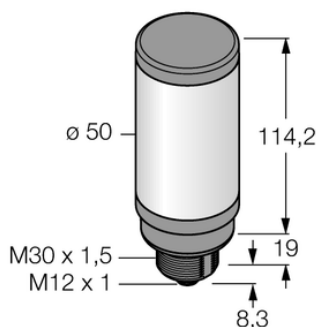

Oświetlenie sygnalizacyjne LED CL50GXXPQ - Turck

**Numer artykułu SKU:
OC-TURCK004144**

Numer artykułu producenta:

Tylko na zamówienie

TURCK

OPIS PRODUKTU

Funkcja	Kolumna świetlna
Rodzaj światła	zielony
Liczba kolorów/segmentów	1
Możliwość ściemnienia	Nie
Kaskadowe	Nie
Połączenie elektryczne	Złącze, M12 × 1
Materiał obudowy	Tworzywo sztuczne, ABS/poliwęglan, Czarny
Window material	Poliwęglan, rozproszone
Temperatura pracy	-40...+50 °C
Stopień ochrony	IP67

DANE TECHNICZNE

Nr kat.

OC-TURCK004144