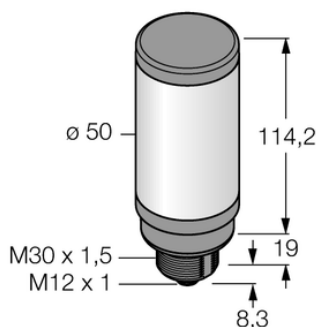

Oświetlenie sygnalizacyjne LED CL50RXNQ - Turck

**Numer artykułu SKU:
OC-TURCK004146**

Numer artykułu producenta:

Tylko na zamówienie

TURCK

OPIS PRODUKTU

Funkcja	Kolumna świetlna
Rodzaj światła	czerwony
Liczba kolorów/segmentów	1
Możliwość ściemnienia	Nie
Kaskadowe	Nie
Połączenie elektryczne	Złącze, M12 × 1
Materiał obudowy	Tworzywo sztuczne, ABS/poliwęglan, Czarny
Window material	Poliwęglan, rozproszone
Temperatura pracy	-40...+50 °C
Stopień ochrony	IP67

DANE TECHNICZNE

Nr kat.

OC-TURCK004146