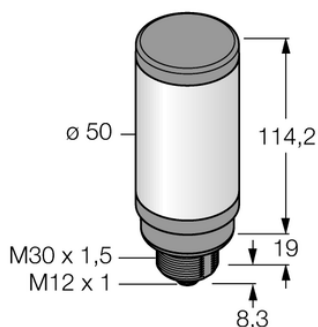

Oświetlenie sygnalizacyjne LED CL50GRXPQ - Turck

**Numer artykułu SKU:
OC-TURCK004147**

Numer artykułu producenta:

Tylko na zamówienie

TURCK

OPIS PRODUKTU

Funkcja	Kolumna świetlna
Rodzaj światła	zielony, czerwony
Liczba kolorów/segmentów	2
Możliwość ściemnienia	Nie
Kaskadowe	Nie
Połączenie elektryczne	Złącze, M12 × 1
Materiał obudowy	Tworzywo sztuczne, ABS/poliwęglan, Czarny
Window material	Poliwęglan, rozproszone
Temperatura pracy	-40...+50 °C
Stopień ochrony	IP67

DANE TECHNICZNE

Nr kat.

OC-TURCK004147