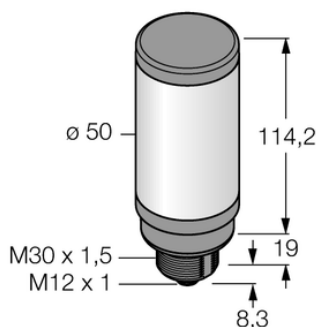

Oświetlenie sygnalizacyjne LED CL50GRXNQ - Turck

**Numer artykułu SKU:
OC-TURCK004148**

Numer artykułu producenta:

Tylko na zamówienie

TURCK

OPIS PRODUKTU

Funkcja	Kolumna świetlna
Rodzaj światła	zielony, czerwony
Liczba kolorów/segmentów	2
Możliwość ściemnienia	Nie
Kaskadowe	Nie
Połączenie elektryczne	Złącze, M12 × 1
Materiał obudowy	Tworzywo sztuczne, ABS/poliwęglan, Czarny
Window material	Poliwęglan, rozproszone
Temperatura pracy	-40...+50 °C
Stopień ochrony	IP67

DANE TECHNICZNE

Nr kat.

OC-TURCK004148