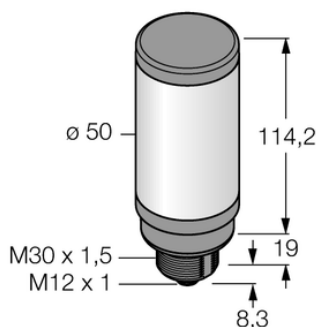

Oświetlenie sygnalizacyjne LED CL50GRYNQ - Turck

**Numer artykułu SKU:
OC-TURCK004149**

Numer artykułu producenta:

Tylko na zamówienie

TURCK

OPIS PRODUKTU

Funkcja	Kolumna świetlna
Rodzaj światła	zielony, czerwony, żółty
Liczba kolorów/segmentów	3
Możliwość ściemnienia	Nie
Kaskadowe	Nie
Połączenie elektryczne	Złącze, M12 × 1
Materiał obudowy	Tworzywo sztuczne, ABS/poliwęglan, Czarny
Window material	Poliwęglan, rozproszone
Temperatura pracy	-40...+50 °C
Stopień ochrony	IP67

DANE TECHNICZNE

Nr kat.

OC-TURCK004149