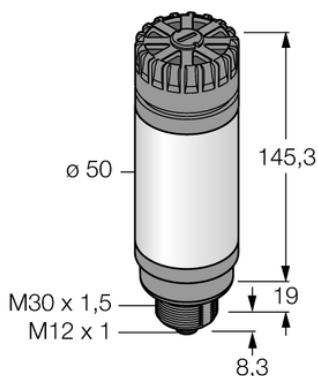

## Oświetlenie sygnalizacyjne LED CL50XRXPQ - Turck

**Numer artykułu SKU:  
OC-TURCK004150**

Numer artykułu producenta:  
-----

Tylko na zamówienie

**TURCK**

### OPIS PRODUKTU

Funkcja	Kolumna świetlna
Rodzaj światła	czerwony
Liczba kolorów/segmentów	1
Sygnał dźwiękowy	Ton stały
Głośność	92 dB
Możliwość ściemnienia	Nie
Kaskadowe	Nie
Połączenie elektryczne	Złącze, M12 × 1
Materiał obudowy	Tworzywo sztuczne, ABS/poliwęglan, Czarny
Window material	Poliwęglan, rozproszone
Temperatura pracy	-20...+50 °C
Stopień ochrony	IP50

### DANE TECHNICZNE

Nr kat.

OC-TURCK004150