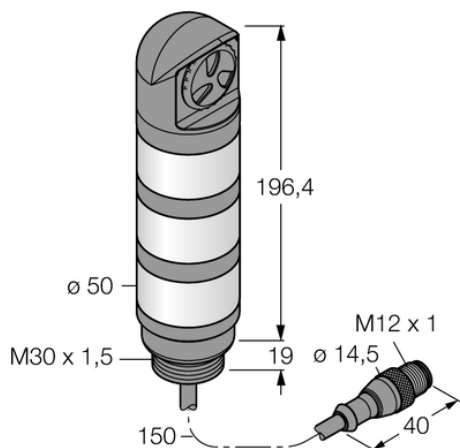

Oświetlenie sygnalizacyjne LED TL50GYRALSQP - Turck

**Numer artykułu SKU:
OC-TURCK004829**

Numer artykułu producenta:

Tylko na zamówienie

TURCK

OPIS PRODUKTU

Funkcja	Kolumna świetlna
Rodzaj światła	zielony, żółty, czerwony
Liczba kolorów/segmentów	3
Sygnał dźwiękowy	Ton stały
Głośność	94 dB
Możliwość ściemnienia	Nie
Kaskadowe	Nie
Połączenie elektryczne	Kabel ze złączem, M12 × 1
Długość kabla	0.150 m
Materiał obudowy	Tworzywo sztuczne, ABS, Czarny
Window material	Poliwęglan, rozproszone
Temperatura pracy	-20...+50 °C
Stopień ochrony	IP67

DANE TECHNICZNE

Nr kat.

OC-TURCK004829