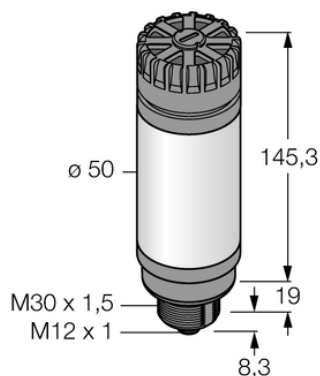

Oświetlenie sygnalizacyjne LED CL50GRXAPQ - Turck

**Numer artykułu SKU:
OC-TURCK004151**

Numer artykułu producenta:

Tylko na zamówienie

TURCK

OPIS PRODUKTU

Funkcja	Kolumna świetlna
Rodzaj światła	zielony, czerwony
Liczba kolorów/segmentów	2
Sygnał dźwiękowy	Ton stały
Głośność	92 dB
Możliwość ściemnienia	Nie
Kaskadowe	Nie
Połączenie elektryczne	Złącze, M12 × 1
Materiał obudowy	Tworzywo sztuczne, ABS/poliwęglan, Czarny
Window material	Poliwęglan, rozproszone
Temperatura pracy	-20...+50 °C
Stopień ochrony	IP50

DANE TECHNICZNE

Nr kat.

OC-TURCK004151