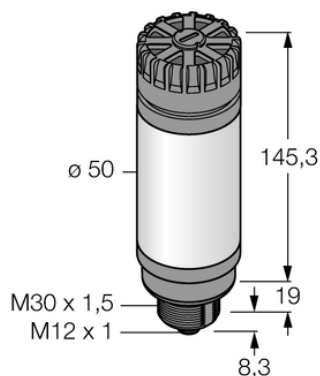

Oświetlenie sygnalizacyjne LED CL50GRYAPQ - Turck

**Numer artykułu SKU:
OC-TURCK004152**

Numer artykułu producenta:

Czas wysyłki: Do 2-3 dni

TURCK

OPIS PRODUKTU

Funkcja	Kolumna świetlna
Rodzaj światła	zielony, czerwony, żółty
Liczba kolorów/segmentów	3
Sygnał dźwiękowy	Ton stały
Głośność	92 dB
Możliwość ściemnienia	Nie
Kaskadowe	Nie
Połączenie elektryczne	Złącze, M12 × 1
Materiał obudowy	Tworzywo sztuczne, ABS/poliwęglan, Czarny
Window material	Poliwęglan, rozproszone
Temperatura pracy	-20...+50 °C
Stopień ochrony	IP50

DANE TECHNICZNE

Nr kat.

OC-TURCK004152