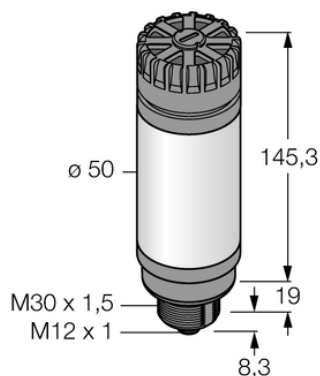

Oświetlenie sygnalizacyjne LED CL50GRYANQ - Turck

**Numer artykułu SKU:
OC-TURCK004153**

Numer artykułu producenta:

Tylko na zamówienie

TURCK

OPIS PRODUKTU

Funkcja	Kolumna świetlna
Rodzaj światła	zielony, czerwony, żółty
Liczba kolorów/segmentów	3
Sygnał dźwiękowy	Ton stały
Głośność	92 dB
Możliwość ściemnienia	Nie
Kaskadowe	Nie
Połączenie elektryczne	Złącze, M12 × 1
Materiał obudowy	Tworzywo sztuczne, ABS/poliwęglan, Czarny
Window material	Poliwęglan, rozproszone
Temperatura pracy	-20...+50 °C
Stopień ochrony	IP50

DANE TECHNICZNE

Nr kat.

OC-TURCK004153