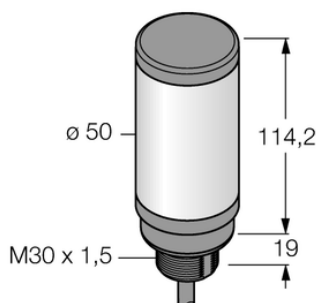

Oświetlenie sygnalizacyjne LED CL50GXXP - Turck

**Numer artykułu SKU:
OC-TURCK004154**

Numer artykułu producenta:

Tylko na zamówienie

TURCK

OPIS PRODUKTU

Funkcja	Kolumna świetlna
Rodzaj światła	zielony
Liczba kolorów/segmentów	1
Możliwość ściemnienia	Nie
Kaskadowe	Nie
Połączenie elektryczne	Kabel
Długość kabla	2.0 m
Materiał obudowy	Tworzywo sztuczne, ABS/poliwęglan, Czarny
Window material	Poliwęglan, rozproszone
Temperatura pracy	-40...+50 °C
Stopień ochrony	IP67

DANE TECHNICZNE

Nr kat.

OC-TURCK004154