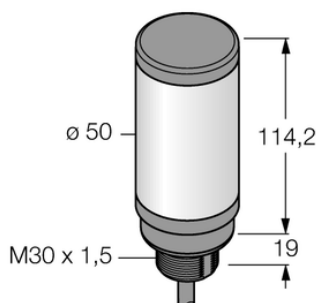

Oświetlenie sygnalizacyjne LED CL50XRX - Turck

**Numer artykułu SKU:
OC-TURCK004155**

Numer artykułu producenta:

Tylko na zamówienie

TURCK

OPIS PRODUKTU

Funkcja	Kolumna świetlna
Rodzaj światła	czerwony
Liczba kolorów/segmentów	1
Możliwość ściemnienia	Nie
Kaskadowe	Nie
Połączenie elektryczne	Kabel
Długość kabla	2.0 m
Materiał obudowy	Tworzywo sztuczne, ABS/poliwęglan, Czarny
Window material	Poliwęglan, rozproszone
Temperatura pracy	-40...+50 °C
Stopień ochrony	IP67

DANE TECHNICZNE

Nr kat.

OC-TURCK004155