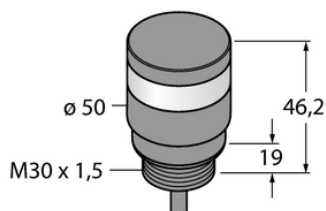

Oświetlenie sygnalizacyjne LED TL50BLY - Turck

**Numer artykułu SKU:
OC-TURCK006273**

Numer artykułu producenta:

Tylko na zamówienie

TURCK

OPIS PRODUKTU

| | |
|--------------------------|--------------------------------|
| Funkcja | Kolumna świetlna |
| Rodzaj światła | żółty |
| Liczba kolorów/segmentów | 1 |
| Możliwość ściemnienia | Nie |
| Kaskadowe | Nie |
| Połączenie elektryczne | Kabel |
| Długość kabla | 2.0 m |
| Materiał obudowy | Tworzywo sztuczne, ABS, Czarny |
| Window material | Poliwęglan, przezroczysty |
| Temperatura pracy | -40...+50 °C |
| Stopień ochrony | IP67 |

DANE TECHNICZNE

Nr kat.

OC-TURCK006273