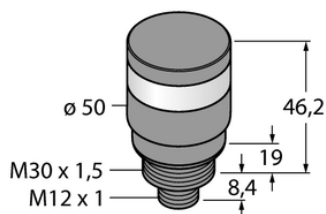

Oświetlenie sygnalizacyjne LED TL50BLY2Q - Turck

**Numer artykułu SKU:
OC-TURCK006310**

Numer artykułu producenta:

Tylko na zamówienie

TURCK

OPIS PRODUKTU

Funkcja	Kolumna świetlna
Rodzaj światła	Żółty migający
Liczba kolorów/segmentów	1
Możliwość ściemnienia	Nie
Kaskadowe	Nie
Połączenie elektryczne	Złącze, M12 × 1
Materiał obudowy	Tworzywo sztuczne, ABS, Czarny
Window material	Poliwęglan, przezroczysty
Temperatura pracy	-40...+50 °C
Stopień ochrony	IP67

DANE TECHNICZNE

Nr kat.

OC-TURCK006310