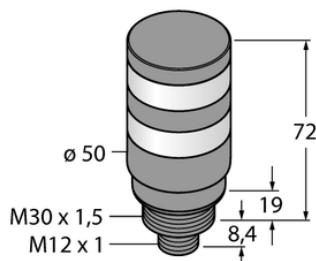

## Oświetlenie sygnalizacyjne LED TL50BLY2R2Q - Turck

**Numer artykułu SKU:  
OC-TURCK006342**

Numer artykułu producenta:  
-----

Tylko na zamówienie

**TURCK**

### OPIS PRODUKTU

Funkcja	Kolumna świetlna
Rodzaj światła	Żółty migający, Czerwony migający
Liczba kolorów/segmentów	2
Możliwość ściemnienia	Nie
Kaskadowe	Nie
Połączenie elektryczne	Złącze, M12 × 1
Materiał obudowy	Tworzywo sztuczne, ABS, Czarny
Window material	Poliwęglan, przezroczysty
Temperatura pracy	-40...+50 °C
Stopień ochrony	IP67

### DANE TECHNICZNE

Nr kat.

OC-TURCK006342