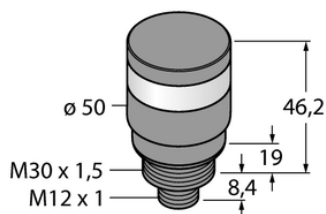

## Oświetlenie sygnalizacyjne LED TL50BLB1Q - Turck

**Numer artykułu SKU:  
OC-TURCK006362**

Numer artykułu producenta:  
-----

Tylko na zamówienie

**TURCK**

### OPIS PRODUKTU

|                          |                                |
|--------------------------|--------------------------------|
| Funkcja                  | Kolumna świetlna               |
| Rodzaj światła           | Niebieski obrotowy             |
| Liczba kolorów/segmentów | 1                              |
| Możliwość ściemnienia    | Nie                            |
| Kaskadowe                | Nie                            |
| Połączenie elektryczne   | Złącze, M12 × 1                |
| Materiał obudowy         | Tworzywo sztuczne, ABS, Czarny |
| Window material          | Poliwęglan, przezroczysty      |
| Temperatura pracy        | -40...+50 °C                   |
| Stopień ochrony          | IP67                           |