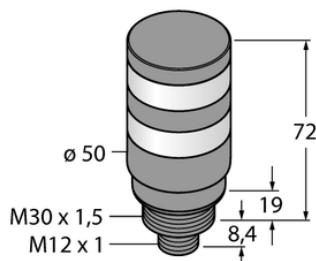

Oświetlenie sygnalizacyjne LED TL50BLGQ - Turck

**Numer artykułu SKU:
OC-TURCK006382**

Numer artykułu producenta:

Tylko na zamówienie

TURCK

OPIS PRODUKTU

Funkcja	Kolumna świetlna
Rodzaj światła	zielony
Liczba kolorów/segmentów	1
Możliwość ściemnienia	Nie
Kaskadowe	Nie
Połączenie elektryczne	Złącze, M12 × 1
Materiał obudowy	Tworzywo sztuczne, ABS, Czarny
Window material	Poliwęglan, przezroczysty
Temperatura pracy	-40...+50 °C
Stopień ochrony	IP67

DANE TECHNICZNE

Nr kat.

OC-TURCK006382