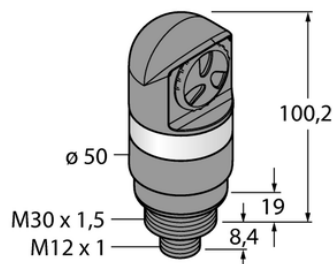

Oświetlenie sygnalizacyjne LED TL50BLY3ALSQ - Turck

**Numer artykułu SKU:
OC-TURCK006443**

Numer artykułu producenta:

Tylko na zamówienie

TURCK

OPIS PRODUKTU

Funkcja	Kolumna świetlna
Rodzaj światła	żółty
Liczba kolorów/segmentów	1
Sygnał dźwiękowy	Ton stały
Głośność	94 dB
Możliwość ściemnienia	Nie
Kaskadowe	Nie
Połączenie elektryczne	Złącze, M12 × 1
Materiał obudowy	Tworzywo sztuczne, ABS, Czarny
Window material	Poliwęglan, przezroczysty
Temperatura pracy	-20...+50 °C
Stopień ochrony	IP67

DANE TECHNICZNE

Nr kat.

OC-TURCK006443