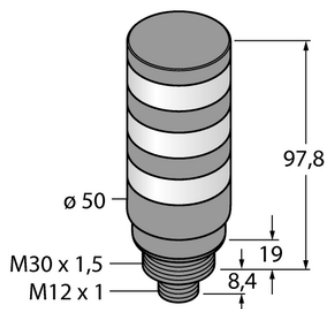

Oświetlenie sygnalizacyjne LED TL50BLG1Y1R1Q - Turck

**Numer artykułu SKU:
OC-TURCK006616**

Numer artykułu producenta:

Tylko na zamówienie

TURCK

OPIS PRODUKTU

Funkcja	Kolumna świetlna
Rodzaj światła	Zielony obrotowy, Żółty obrotowy, Czerwony obrotowy
Liczba kolorów/segmentów	3
Możliwość ściemnienia	Nie
Kaskadowe	Nie
Połączenie elektryczne	Złącze, M12 × 1
Materiał obudowy	Tworzywo sztuczne, ABS, Czarny
Window material	Poliwęglan, przezroczysty
Temperatura pracy	-40...+50 °C
Stopień ochrony	IP67

DANE TECHNICZNE

Nr kat.

OC-TURCK006616