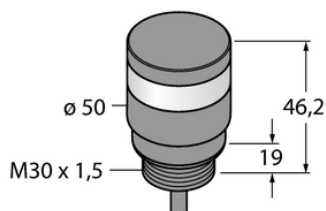

Oświetlenie sygnalizacyjne LED TL50BLY1 - Turck

**Numer artykułu SKU:
OC-TURCK006856**

Numer artykułu producenta:

Tylko na zamówienie

TURCK

OPIS PRODUKTU

Funkcja	Kolumna świetlna
Rodzaj światła	Żółty obrotowy
Liczba kolorów/segmentów	1
Możliwość ściemnienia	Nie
Kaskadowe	Nie
Połączenie elektryczne	Kabel
Długość kabla	2.0 m
Materiał obudowy	Tworzywo sztuczne, ABS, Czarny
Window material	Poliwęglan, przezroczysty
Temperatura pracy	-40...+50 °C
Stopień ochrony	IP67

DANE TECHNICZNE

Nr kat.

OC-TURCK006856