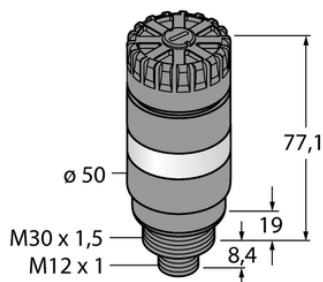

Oświetlenie sygnalizacyjne LED TL50BLY1AQ - Turck

**Numer artykułu SKU:
OC-TURCK006918**

Numer artykułu producenta:

Tylko na zamówienie

TURCK

OPIS PRODUKTU

Funkcja	Kolumna świetlna
Rodzaj światła	Żółty obrotowy
Liczba kolorów/segmentów	1
Sygnał dźwiękowy	Ton stały
Głośność	92 dB
Możliwość ściemnienia	Nie
Kaskadowe	Nie
Połączenie elektryczne	Złącze, M12 × 1
Materiał obudowy	Tworzywo sztuczne, ABS, Czarny
Window material	Poliwęglan, przezroczysty
Temperatura pracy	-20...+50 °C
Stopień ochrony	IP50

DANE TECHNICZNE

Nr kat.

OC-TURCK006918