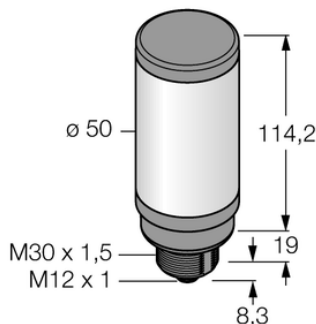

Oświetlenie sygnalizacyjne LED CL50BXWPQ-28614 - Turck

**Numer artykułu SKU:
OC-TURCK006937**

Numer artykułu producenta:

Tylko na zamówienie

TURCK

OPIS PRODUKTU

Funkcja	Kolumna świetlna
Rodzaj światła	niebieski
Liczba kolorów/segmentów	2
Możliwość ściemnienia	Nie
Kaskadowe	Nie
Połączenie elektryczne	Złącze, M12 × 1
Materiał obudowy	Tworzywo sztuczne, ABS/poliwęglan, Czarny
Window material	Poliwęglan, rozproszone
Temperatura pracy	-40...+50 °C
Stopień ochrony	IP67

DANE TECHNICZNE

Nr kat.

OC-TURCK006937